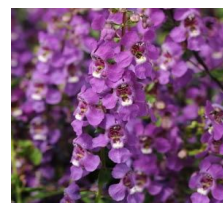

	Niet leverbaar
∅	Kleurtonend gebroken knop
☀	Bloei

Bestellijst 2010 Summersensation's TP26
Leverbaar vanaf eind Juli

TP26

	Sunpatiens 6 kleuren
	Angelonia Lavender
	Angelonia Purple
	Angelonia White
	Euphorbia Silver fog
	Gypsophylla muralis
	Helianthus Sunsation yellow
	Lavendula Lilac
	Lavendula Purple
	Lavendula Rose
	Leucanthemum Snow lady
	Salvia Deep bleu
	Salvia Deep rose
	Salvia White

5Potten(½laag of 1laag) per kleur per soort

Belading per CC

CC

CC met opzet

TP26

50 * 1

60 * 1

Zonnebloem